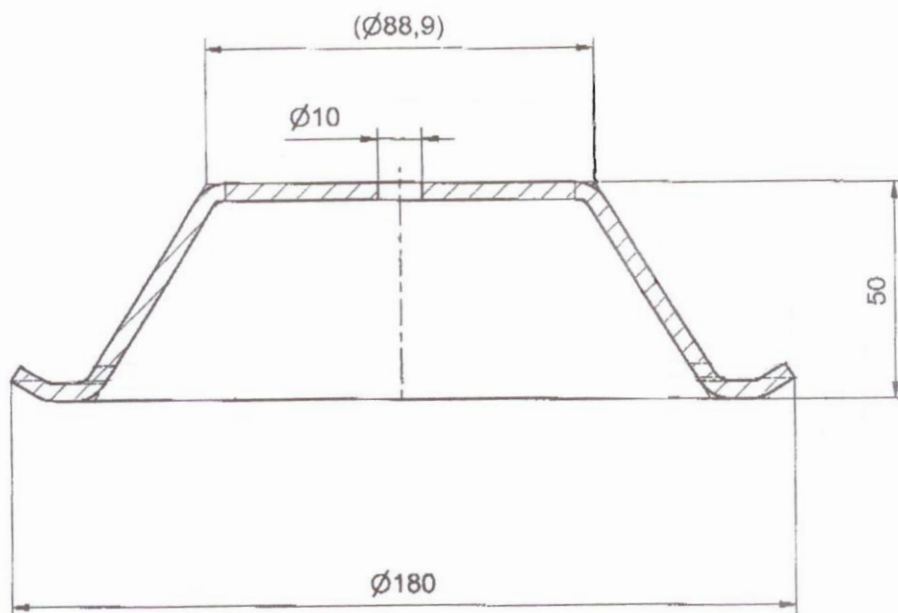

Patka 286

Obj. číslo: 104

Skupina: patky kulaté

Materiál: plech 4

Popis: stohovací prvek
pro palety