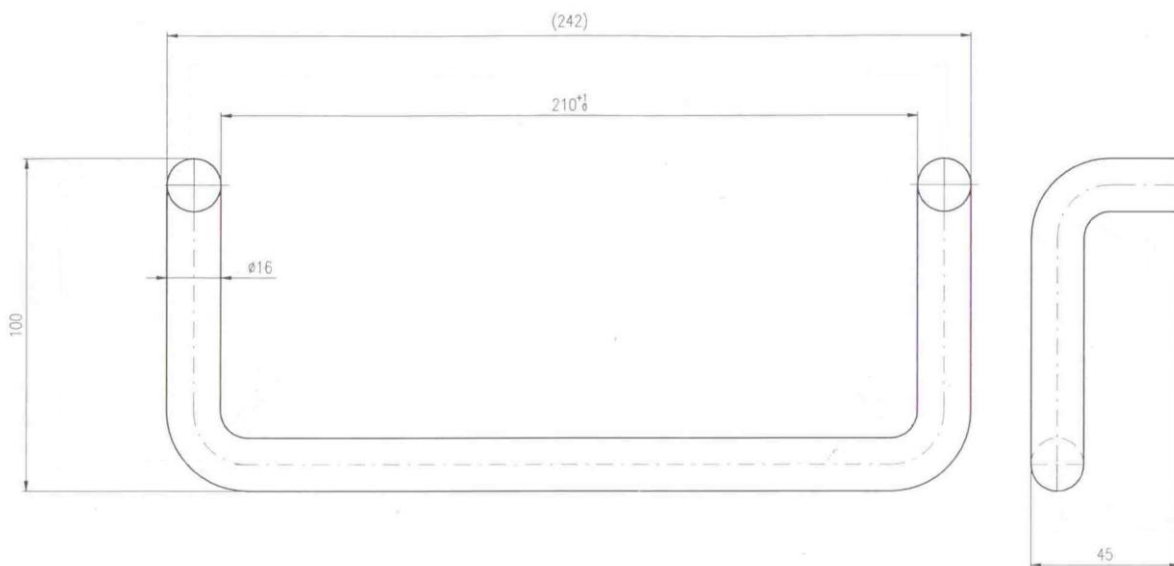

Ucho

Obj. číslo: 402

Skupina: oka, háky

Materiál: ocel Ø 16

Popis: držák pro manipulaci
s paletou