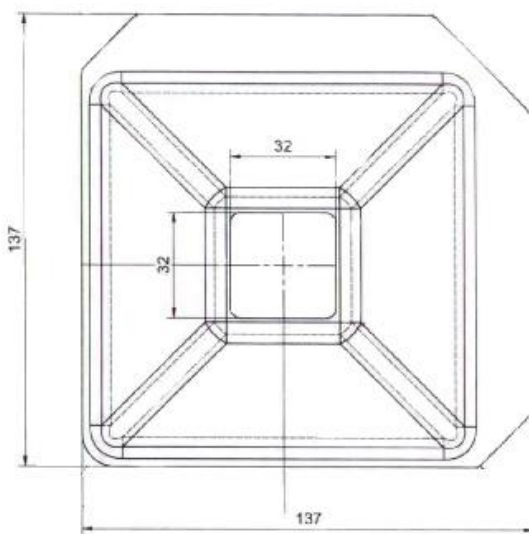

Patka 247

Obj. číslo: 204

Skupina: patky hranaté

Materiál: plech 4

Popis: stohovací prvek pro palety

PARADON s.r.o.
Vlašská Polanka 119
756 11 Val. Polanka
Czech Republic

www.paradon.cz
paradon@paradon.cz
Tel.: +420 777 265 982
Fax.: +420 571 446 440