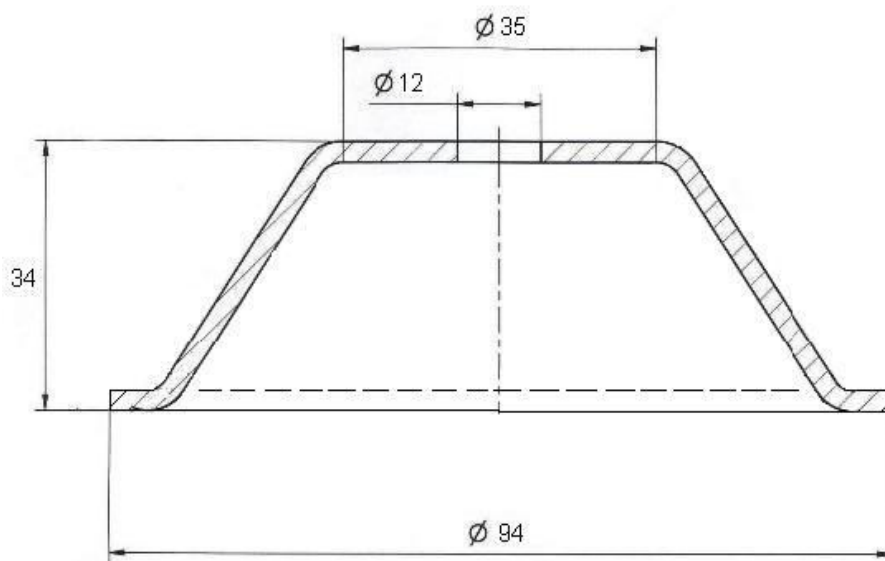

Patka Ø 94

Obj. číslo: 105

Skupina: patky kulaté

Materiál: plech 3

Popis: stohovací prvek pro palety, bez krajního přehybu

PARADON s.r.o.
Valašská Polanka 119
756 11 Val. Polanka
Czech Republic

www.paradon.cz
paradon@paradon.cz
Tel.: +420 777 265 982
Fax.: +420 571 446 440