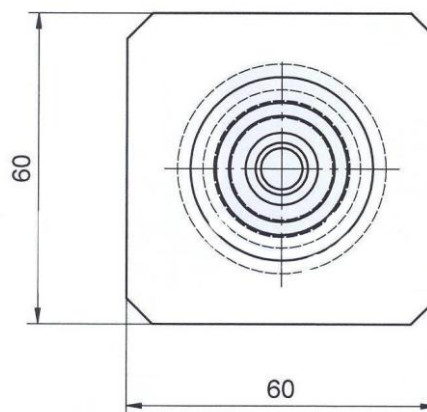

Pion 444

Obj. číslo: 106

Skupina: patky kulaté

Materiál: plech 3

Popis: stohovací prvek pro palety