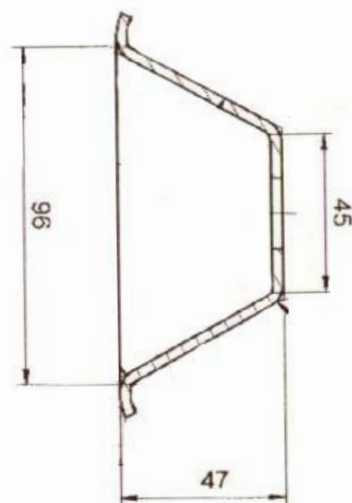

Patka J40

Obj. číslo: 201

Skupina: patky hranaté

Materiál: plech 3

Popis: stohovací prvek pro palety