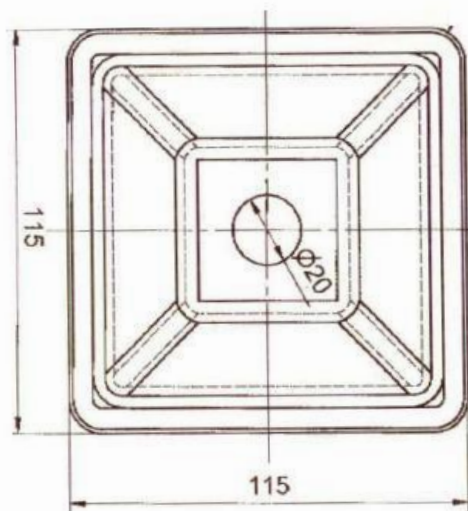

Patka J40

Obj. číslo: 201

Skupina: patky hranaté

Materiál: plech 3

Popis: stohovací prvek pro palety