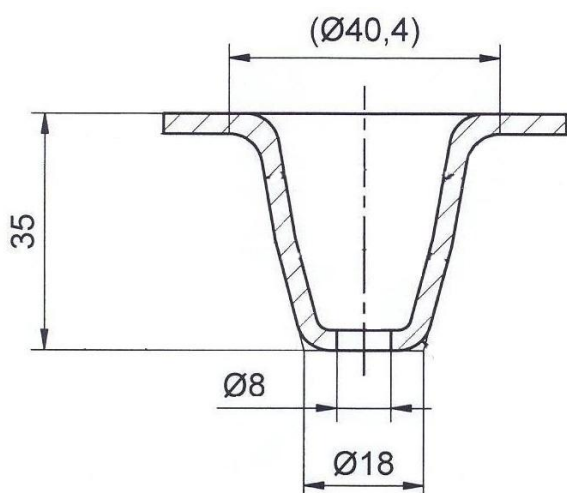

Pion 444

Obj. číslo: 106

Skupina: patky kulaté

Materiál: plech 3

Popis: stohovací prvek pro palety