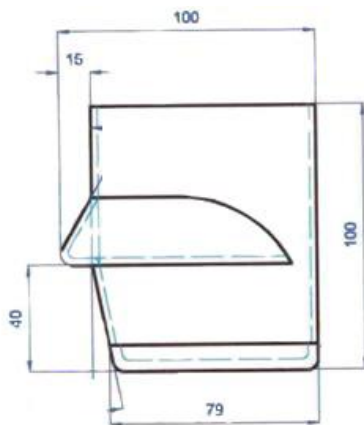

Patka TR-33

Obj. číslo: 209

Skupina: patky hranaté

Materiál: plech 2,5

Popis: stohovací prvek pro palety