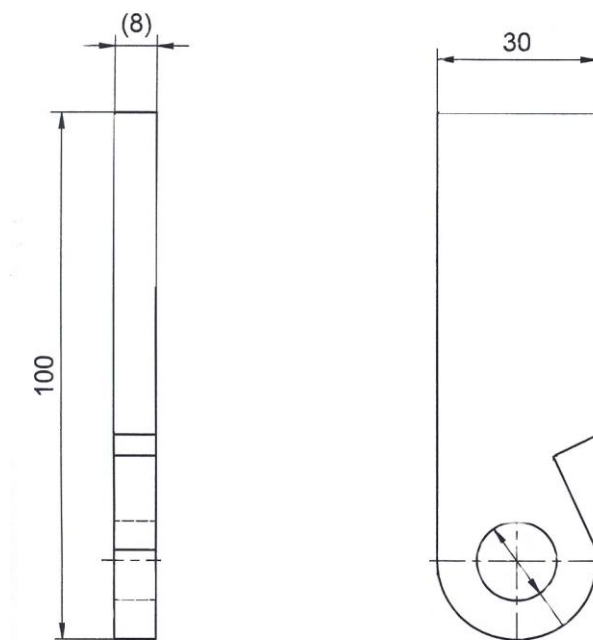

Pant střední

Obj. číslo: 304

Skupina: panty, zámky

Materiál: pás 30x8

Popis: pant branky palety