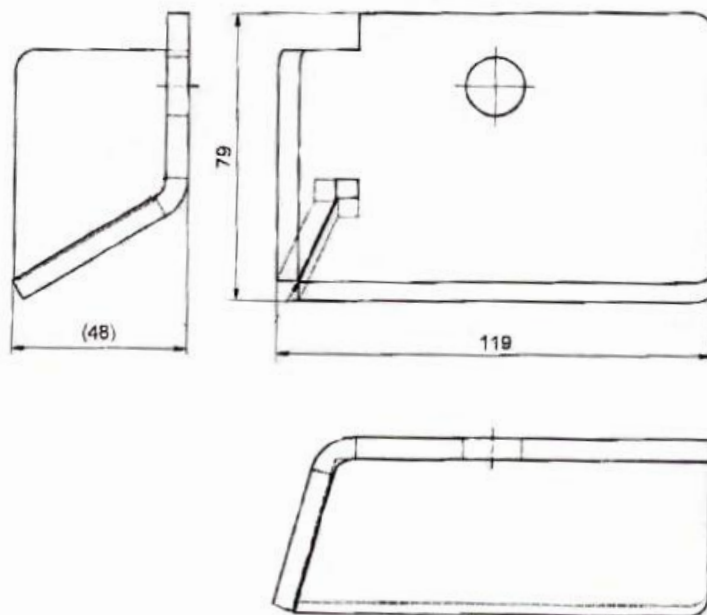

Rohový prvek 406 L+P

Obj. číslo: 208

Skupina: patky hranaté

Materiál: plech 6

Popis: stohovací prvek pro palety