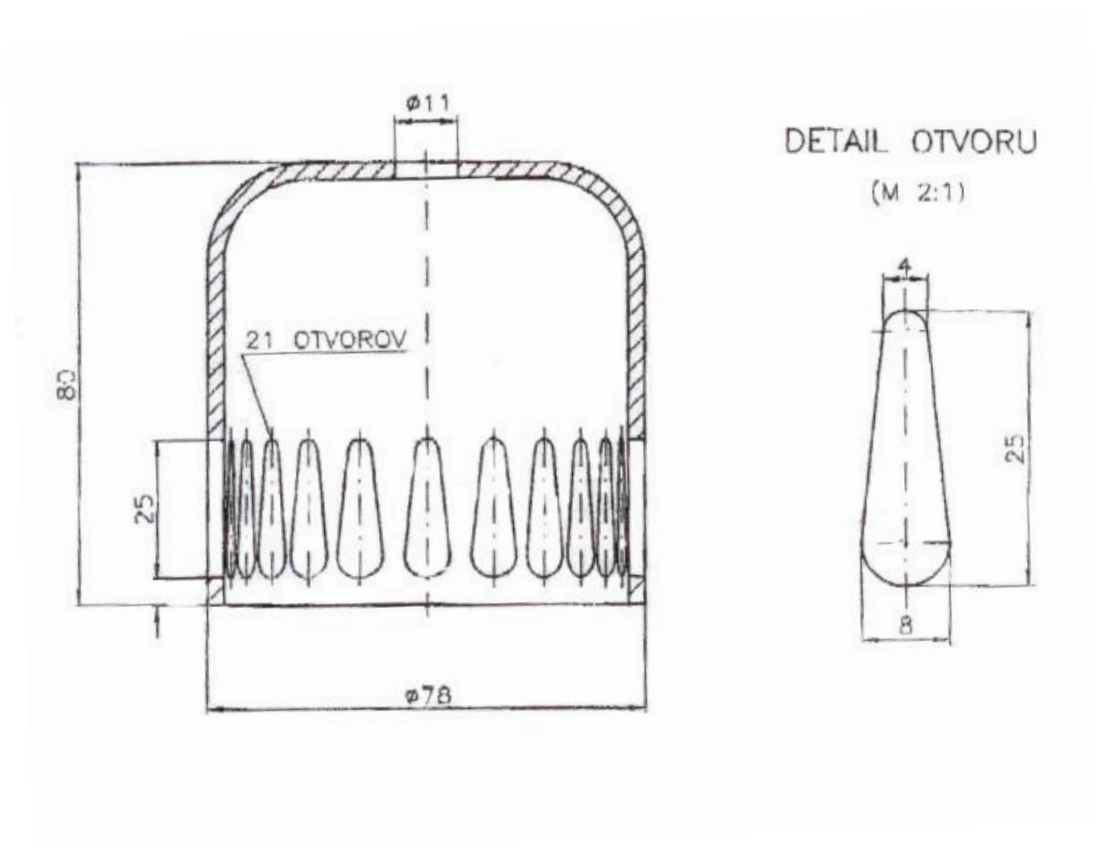

Filtrační cyklon

Obj. číslo: 503

Skupina: ostatní

Materiál: plech 3

Popis: zakázková výroba