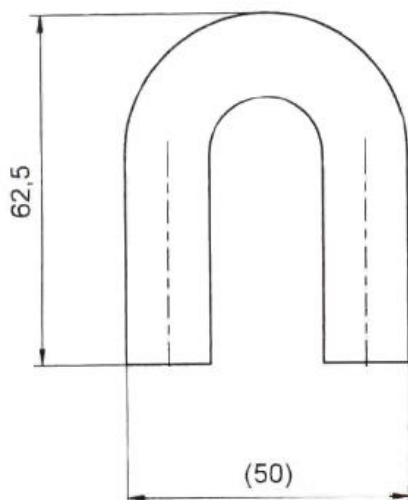

Závěsné ucho

Obj. číslo: 401

Skupina: oka, háky

Materiál: ocel Ø 15

Popis: závěsné ucho palety