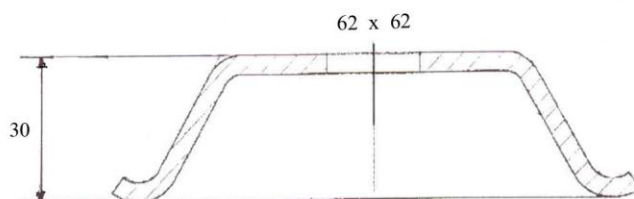

Patka J60

Obj. číslo: 203

Skupina: patky hranaté

Materiál: plech 4

Popis: stohovací prvek pro palety