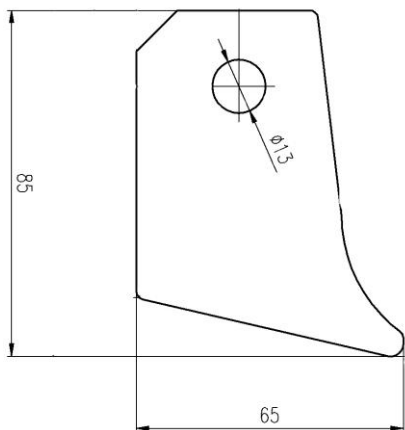

Pant velký

Obj. č: 305

Skupina: panty, zámky

Materiál: plech 5
plech 6

Popis: pant sklopné branky
palety