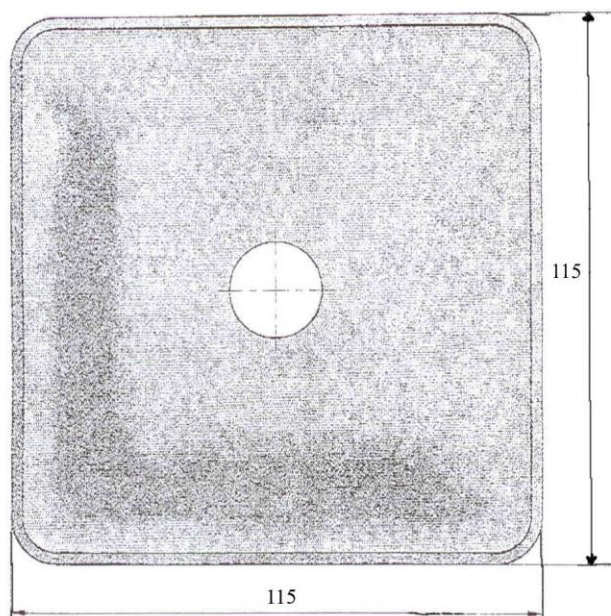

Patka J60

Obj. číslo: 203

Skupina: patky hranaté

Materiál: plech 4

Popis: stohovací prvek pro palety