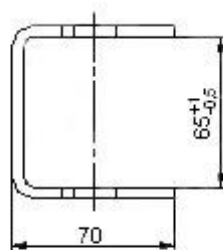

Stojina L+P

Obj. číslo: 301

Skupina: panty, zámky

Materiál: plech 5

Popis: stohovací přípravek pro palety