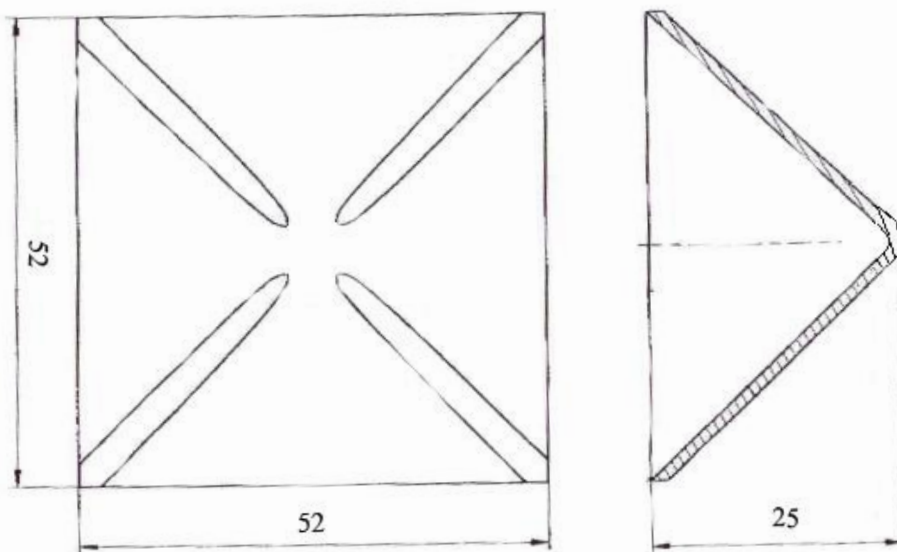

Jehlánek

Obj. číslo: 207

Skupina: patky hranaté

Materiál: plech 3

Popis: stohovací prvek pro
palety, horní ukončení
stojiny