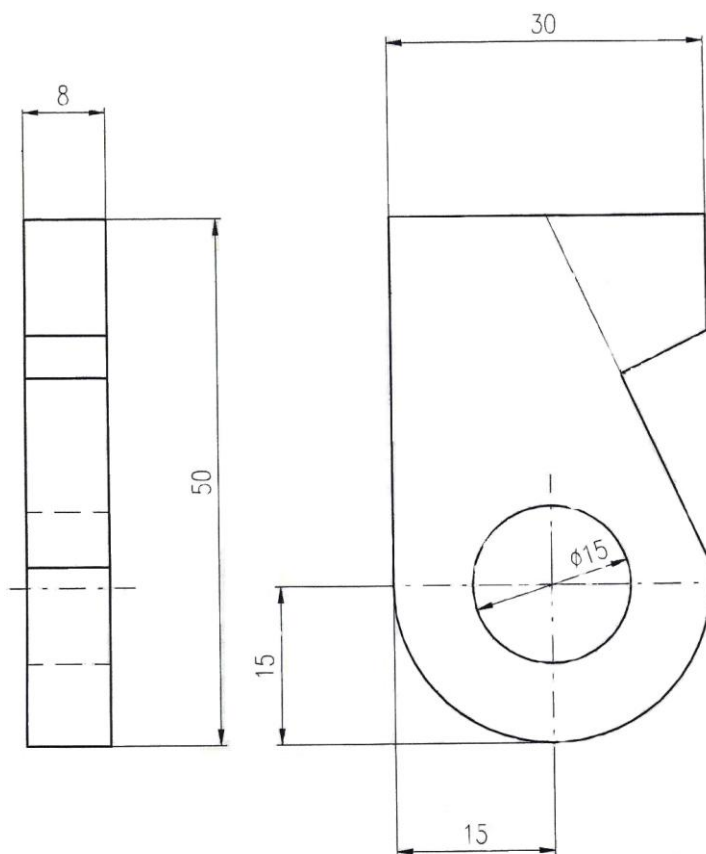

Pant malý

Obj. číslo: 303

Skupina: panty, zámky

Materiál: pás 30x8

Popis: pant branky palety