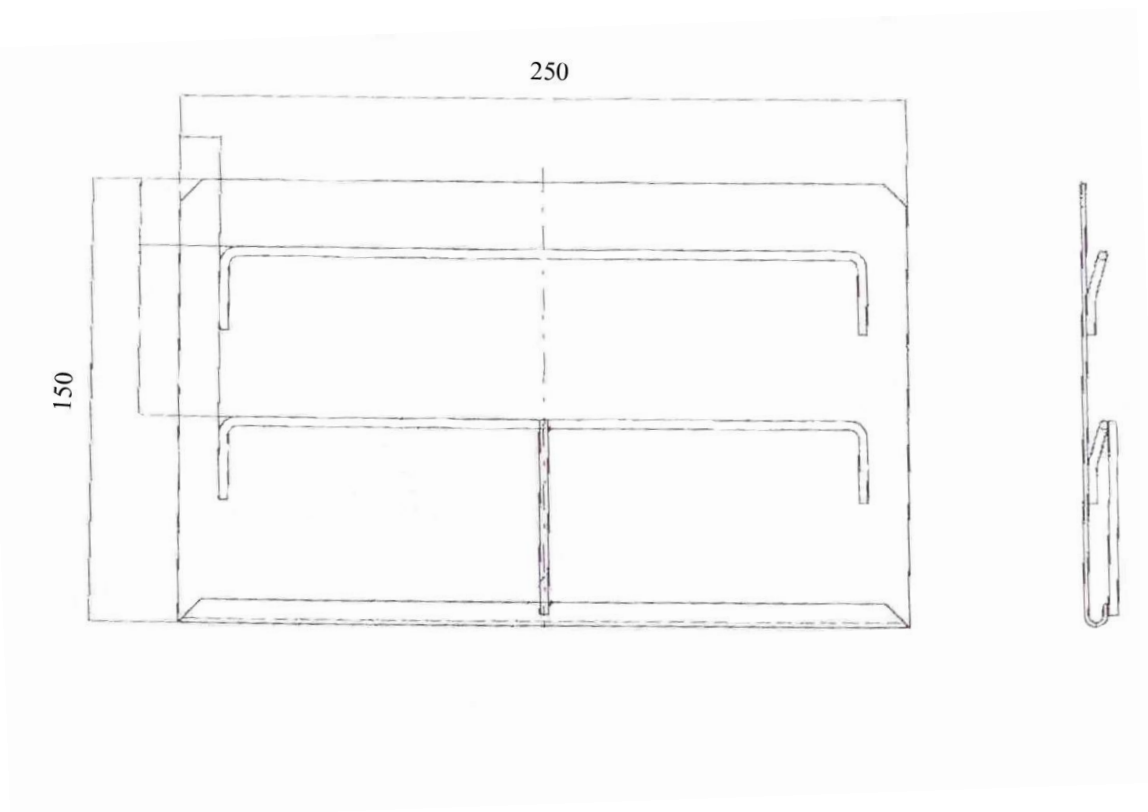

Schránka na dokumenty

Obj. číslo: 502

Skupina: ostatní

Materiál: plech 1,5
drát Ø 4

Popis: držák na dokumenty