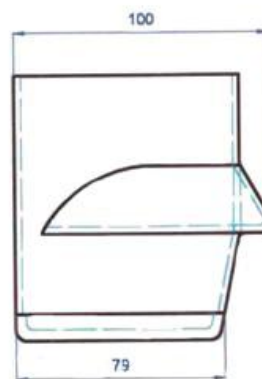

Patka TR-33

Obj. číslo: 209

Skupina: patky hranaté

Materiál: plech 2,5

Popis: stohovací prvek pro palety