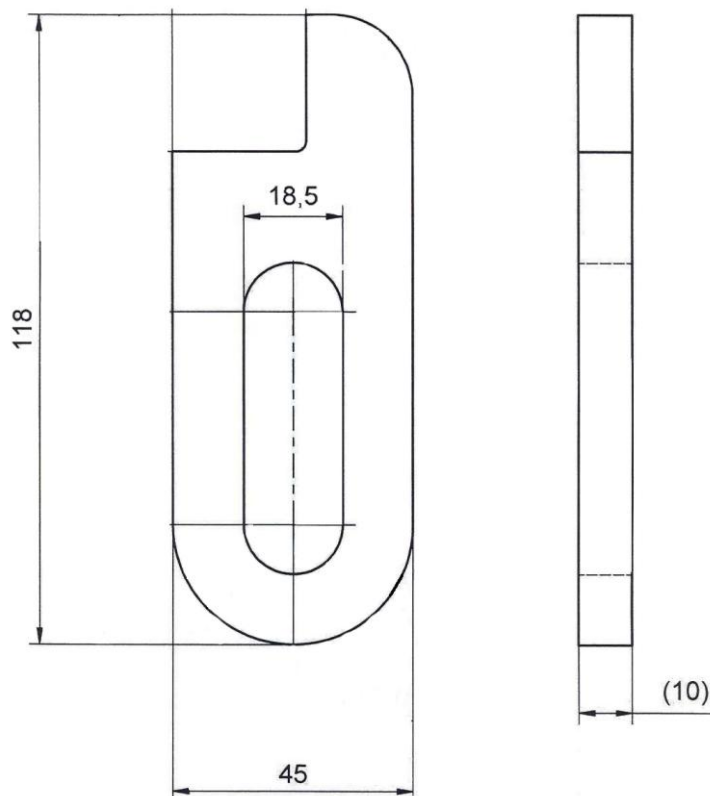

Ledvinka

Obj. číslo: 302

Skupina: panty, zámky

Materiál: pás 45x10

Popis: vodící prvek na branku palety

PARADON s.r.o.
Valašská Polanka 119
756 11 Val. Polanka
Czech Republic

www.paradon.cz
paradon@paradon.cz
Tel.: +420 777 265 982
Fax.: +420 571 446 440