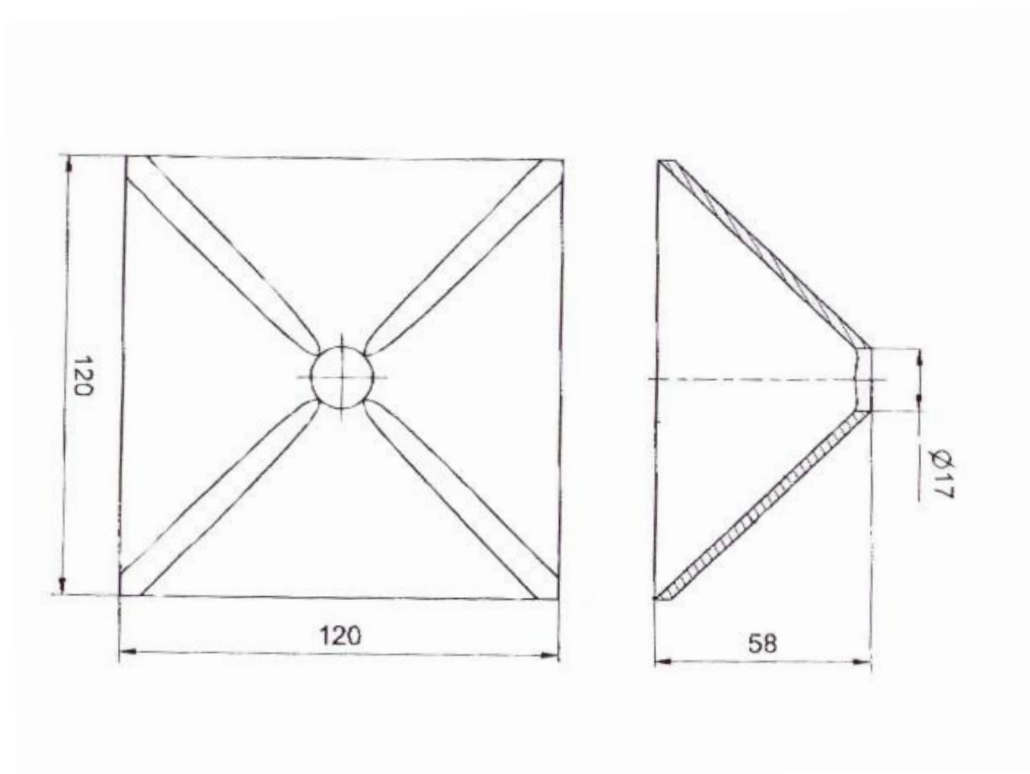

Jehlan 013

Obj. číslo: 206

Skupina: patky hranaté

Materiál: plech 3

Popis: stohovací prvek pro palety