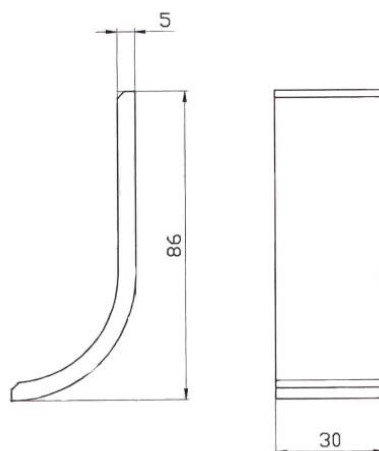

Pant velký

Obj. č: 305

Skupina: panty, zámky

Materiál: plech 5
plech 6

Popis: pant sklopné branky
palety