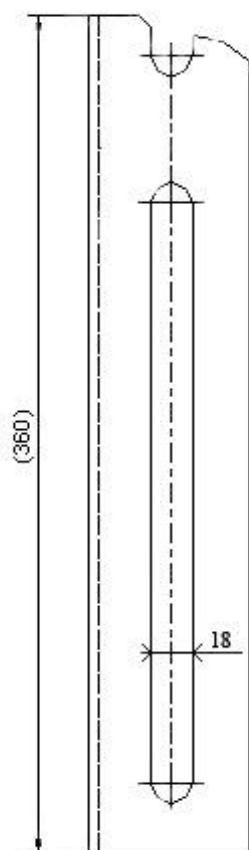

Stojina L+P

Obj. číslo: 301

Skupina: panty, zámky

Materiál: plech 5

Popis: stohovací přípravek pro palety