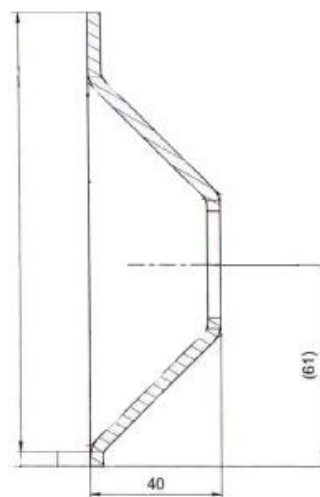

Patka 247

Obj. číslo: 204

Skupina: patky hranaté

Materiál: plech 4

Popis: stohovací prvek pro palety

PARADON s.r.o.
Vlašská Polanka 119
756 11 Val. Polanka
Czech Republic

www.paradon.cz
paradon@paradon.cz
Tel.: +420 777 265 982
Fax.: +420 571 446 440