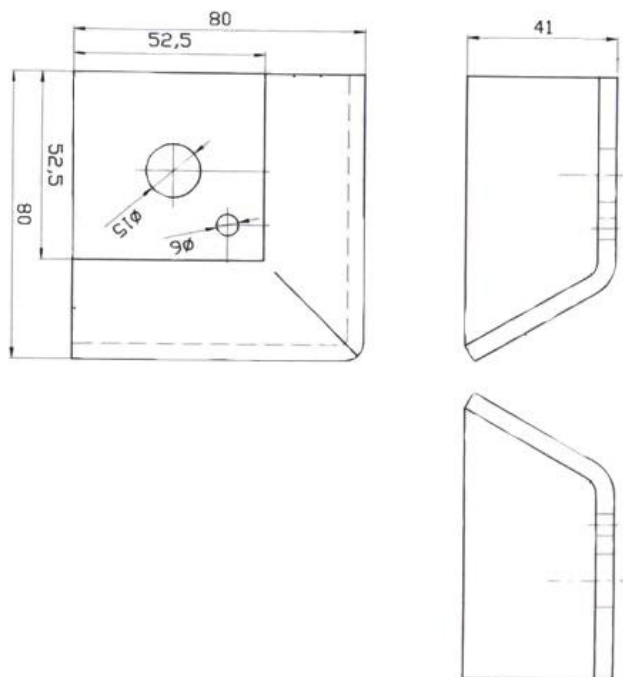

Patka 014

Obj. číslo: 205

Skupina: patky hranaté

Materiál: plech 5

Popis: stohovací prvek pro palety