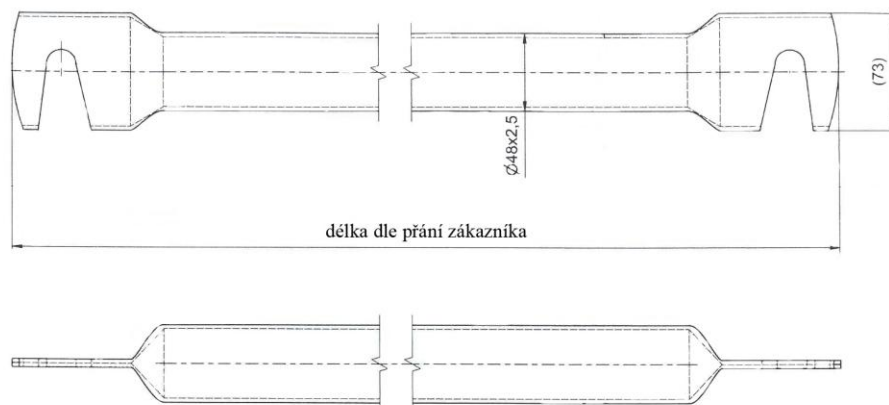

Hák dlouhý oboustranný

Obj. číslo: 403

Skupina: oka, háky

Materiál: trubka Ø 48x2,5

Popis: manipulační prvek k paletě
na skladování pneumatik