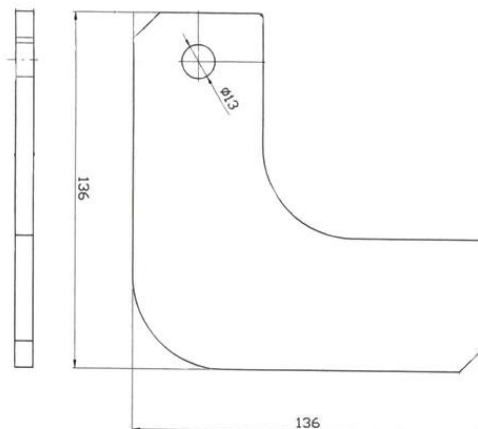

Pant velký

Obj. č: 305

Skupina: panty, zámky

Materiál: plech 5
plech 6

Popis: pant sklopné branky
palety