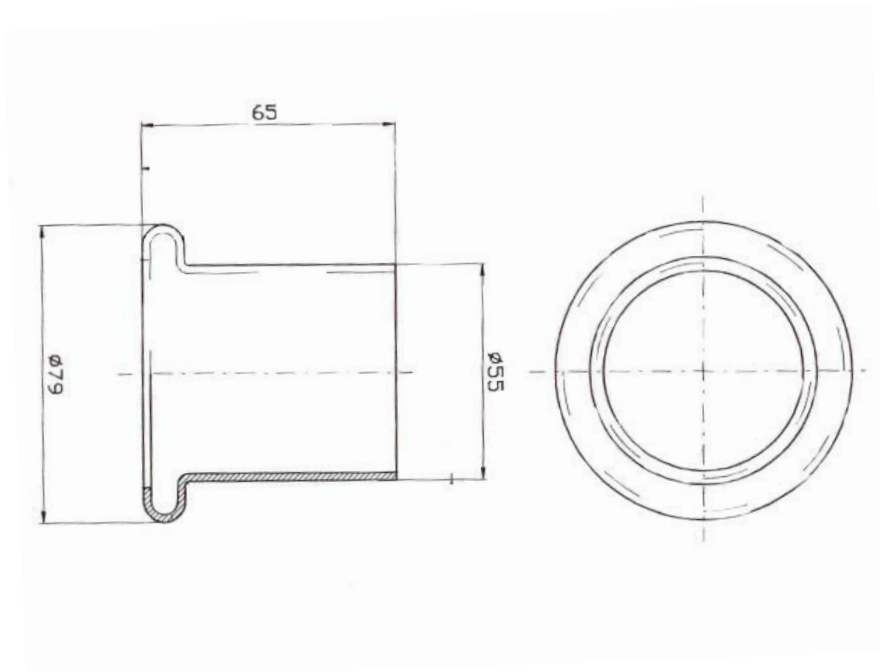

Nátrubek

Obj. číslo: 306

Skupina: panty, zámky

Materiál: trubka Ø 52/2

Popis: součástka na paletu